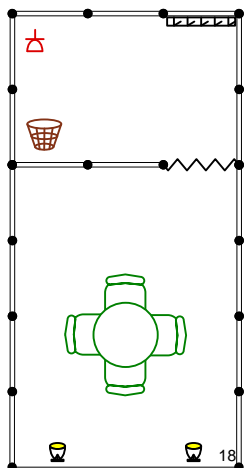

# Стандартные стенды на выставке Российский Образовательный Форум'2013:

6 м<sup>2</sup>

|                   |    |
|-------------------|----|
| Стол круглый      | -1 |
| Стул              | -2 |
| Вешалка настенная | -1 |
| Мусорная корзина  | -1 |
| Спот              | -1 |
| Розетка 220 В     | -1 |

9 м<sup>2</sup>

|                   |    |
|-------------------|----|
| Стол круглый      | -1 |
| Стул              | -3 |
| Вешалка настенная | -1 |
| Мусорная корзина  | -1 |
| Спот              | -2 |
| Розетка 220 В     | -1 |

12 м<sup>2</sup>

|                   |    |
|-------------------|----|
| Стол круглый      | -1 |
| Стул              | -4 |
| Вешалка настенная | -1 |
| Мусорная корзина  | -1 |
| Спот              | -2 |
| Розетка 220 В     | -1 |

18 м<sup>2</sup>

|                         |    |
|-------------------------|----|
| Элемент стены 2,5x1,0 м | -2 |
| Дверь с замком          | -1 |
| Стол круглый            | -1 |
| Стул                    | -4 |
| Вешалка настенная       | -1 |
| Мусорная корзина        | -1 |
| Спот                    | -2 |
| Розетка 220 В           | -1 |