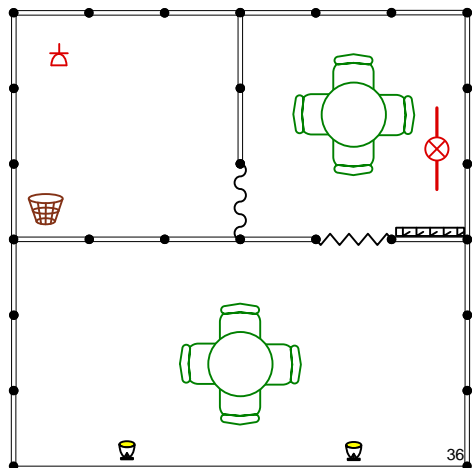

36 м²

Элемент стены 2,5x1,0 м	-7
Дверь с замком	-1
Занавес цветной	-1
Стол круглый	-2
Стул	-8
Вешалка настенная	-1
Мусорная корзина	-1
Спот	-2
Лампа ДС	-1
Розетка 220 В	-1

- Стеновая панель, 100x250
- Стол
- Стул
- Светильник "СПОТ"
- Розетка 220В
- Лампа дневного света ДС-40
- Дверной блок
- Текстильный занавес
- Корзина для мусора
- Вешалка