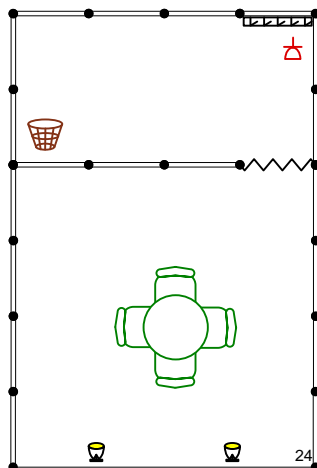

# Стандартные стенды на выставке Российский Образовательный Форум'2013:

6 м<sup>2</sup>

|                   |    |
|-------------------|----|
| Стол круглый      | -1 |
| Стул              | -2 |
| Вешалка настенная | -1 |
| Мусорная корзина  | -1 |
| Спот              | -1 |
| Розетка 220 В     | -1 |

9 м<sup>2</sup>

|                   |    |
|-------------------|----|
| Стол круглый      | -1 |
| Стул              | -3 |
| Вешалка настенная | -1 |
| Мусорная корзина  | -1 |
| Спот              | -2 |
| Розетка 220 В     | -1 |

12 м<sup>2</sup>

|                   |    |
|-------------------|----|
| Стол круглый      | -1 |
| Стул              | -4 |
| Вешалка настенная | -1 |
| Мусорная корзина  | -1 |
| Спот              | -2 |
| Розетка 220 В     | -1 |

18 м<sup>2</sup>

|                         |    |
|-------------------------|----|
| Элемент стены 2,5x1,0 м | -2 |
| Дверь с замком          | -1 |
| Стол круглый            | -1 |
| Стул                    | -4 |
| Вешалка настенная       | -1 |
| Мусорная корзина        | -1 |
| Спот                    | -2 |
| Розетка 220 В           | -1 |