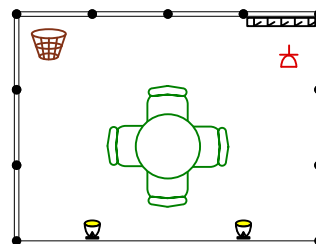

# Стандартные стенды на выставке Российский Образовательный Форум'2013:

6 м<sup>2</sup>

|                   |    |
|-------------------|----|
| Стол круглый      | -1 |
| Стул              | -2 |
| Вешалка настенная | -1 |
| Мусорная корзина  | -1 |
| Спот              | -1 |
| Розетка 220 В     | -1 |

9 м<sup>2</sup>

|                   |    |
|-------------------|----|
| Стол круглый      | -1 |
| Стул              | -3 |
| Вешалка настенная | -1 |
| Мусорная корзина  | -1 |
| Спот              | -2 |
| Розетка 220 В     | -1 |

18 м<sup>2</sup>

|                         |    |
|-------------------------|----|
| Элемент стены 2,5x1,0 м | -2 |
| Дверь с замком          | -1 |
| Стол круглый            | -1 |
| Стул                    | -4 |
| Вешалка настенная       | -1 |
| Мусорная корзина        | -1 |
| Спот                    | -2 |
| Розетка 220 В           | -1 |

30 м<sup>2</sup>

|                         |    |
|-------------------------|----|
| Элемент стены 2,5x1,0 м | -6 |
| Дверь с замком          | -1 |
| Занавес цветной         | -1 |
| Стол круглый            | -1 |
| Стул                    | -6 |
| Вешалка настенная       | -1 |
| Мусорная корзина        | -1 |
| Спот                    | -2 |
| Лампа ДС                | -1 |
| Розетка 220 В           | -1 |