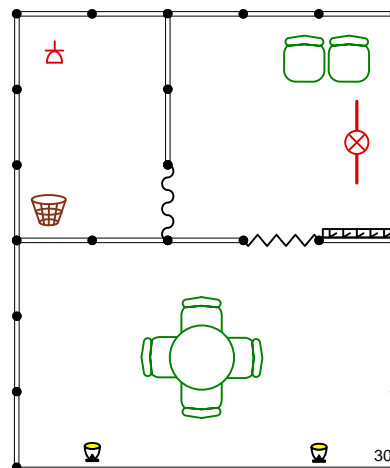

30 м²

Элемент стены 2,5x1,0 м	-6
Дверь с замком	-1
Занавес цветной	-1
Стол круглый	-1
Стул	-6
Вешалка настенная	-1
Мусорная корзина	-1
Спот	-2
Лампа ДС	-1
Розетка 220 В	-1